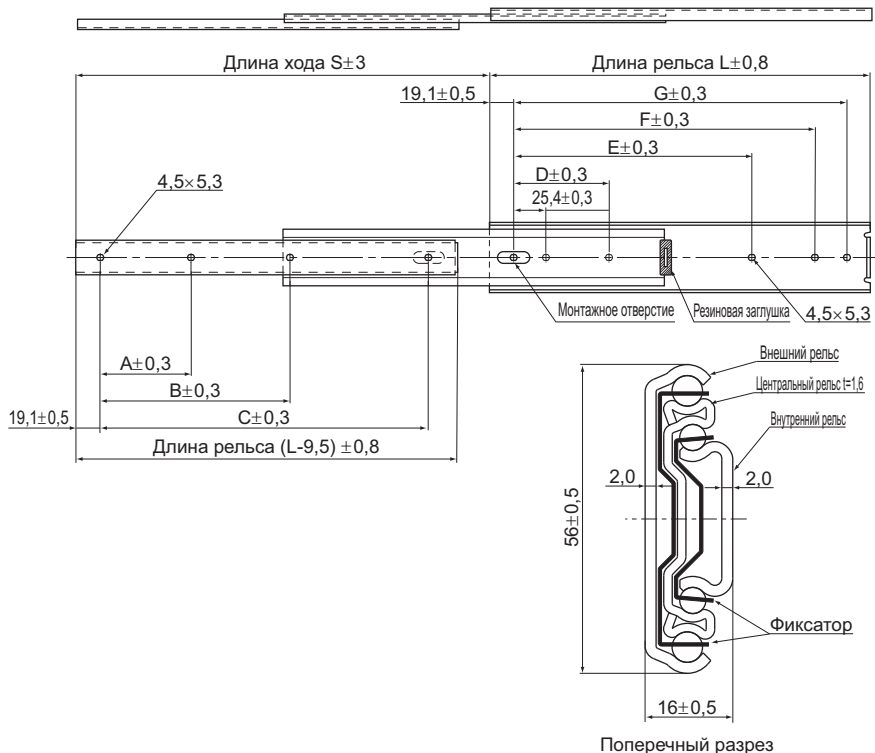

Модель FBL 56H

Един. измер.: мм

Длина рельса L (±0,8)	Длина хода S (±3)	Размеры установочного отверстия							Установочное отверстие		Допустимая нагрузка N/пара	Масса кг/пара
		A	B	C	D	E	F	G	Внутренний рельс	Внешний рельс		
305	330	76,2	177,8	254,0	76,2	190,5	241,3	266,7	4	6	961	1,76
356	381	101,6	203,2	304,8	88,9	215,9	292,1	317,5	4	6	951	2,04
406	432	127,0	228,6	355,6	127,0	241,3	342,9	368,3	4	6	941	2,36
457	483	127,0	279,4	406,4	127,0	292,1	393,7	419,1	4	6	922	2,64
508	533	152,4	304,8	457,2	152,4	317,5	444,5	469,9	4	6	902	2,96
559	584	177,8	330,2	508,0	177,8	342,9	495,3	520,7	4	6	882	3,24
610	635	177,8	381,0	558,8	177,8	393,7	546,1	571,5	4	6	863	3,6
660	686	203,2	406,4	609,6	203,2	419,1	596,9	622,3	4	6	843	3,84
711	737	228,6	431,8	660,4	228,6	444,5	647,7	673,1	4	6	824	4,06
762	787	228,6	457,2	711,2	228,6	469,9	698,5	723,9	4	6	784	4,44

Примечание) Допустимая нагрузка и масса указывают значения, приведенные для использования модулей парами по 2 шт.

Кодовое обозначение модели

FBL56H +406L

Номер модели Общая длина рельса (мм)

Модель FBL 56H-P13

Един. измер.: мм

Длина рельса L (±0,8)	Длина хода S (±3)	Размеры установочного отверстия							Установочное отверстие		Допустимая нагрузка N/пара	Масса кг/пара
		A	B	C	D	E	F	G	Внутренний рельс	Внешний рельс		
305	330	76,2	—	254,0	76,2	190,5	241,3	266,7	3	6	961	1,76
356	381	127,0	—	304,8	88,9	215,9	292,1	317,5	3	6	951	2,04
406	432	152,4	317,5	355,6	127,0	241,3	342,9	368,3	4	6	941	2,36
457	483	177,8	368,3	406,4	127,0	292,1	393,7	419,1	4	6	922	2,64
508	533	152,4	419,1	457,2	152,4	317,5	444,5	469,9	4	6	902	2,96
559	584	177,8	469,9	508,0	177,8	342,9	495,3	520,7	4	6	882	3,24
610	635	177,8	520,7	558,8	177,8	393,7	546,1	571,5	4	6	863	3,6
660	686	203,2	571,5	609,6	203,2	419,1	596,9	622,3	4	6	843	3,84
711	737	228,6	622,3	660,4	228,6	444,5	647,7	673,1	4	6	824	4,06
762	787	228,6	673,1	711,2	228,6	469,9	698,5	723,9	4	6	784	4,44