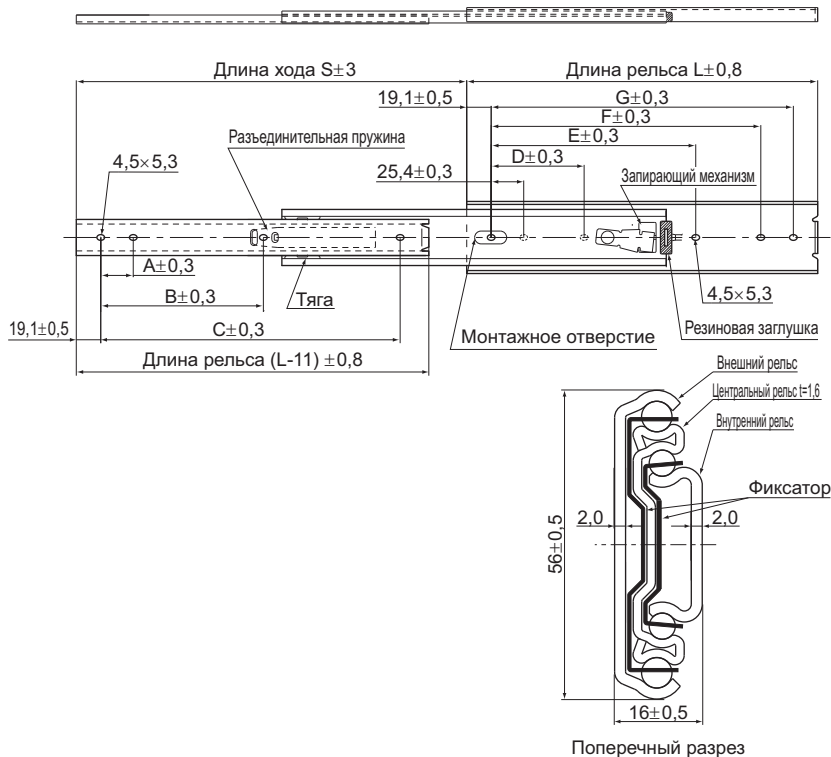

Модель FBL 56H

Един. измер.: мм

Длина рельса L (±0,8)	Длина хода S (±3)	Размеры установочного отверстия							Установочное отверстие		Допустимая нагрузка N/пара	Масса кг/пара
		A	B	C	D	E	F	G	Внутренний рельс	Внешний рельс		
305	330	76,2	177,8	254,0	76,2	190,5	241,3	266,7	4	6	961	1,76
356	381	101,6	203,2	304,8	88,9	215,9	292,1	317,5	4	6	951	2,04
406	432	127,0	228,6	355,6	127,0	241,3	342,9	368,3	4	6	941	2,36
457	483	127,0	279,4	406,4	127,0	292,1	393,7	419,1	4	6	922	2,64
508	533	152,4	304,8	457,2	152,4	317,5	444,5	469,9	4	6	902	2,96
559	584	177,8	330,2	508,0	177,8	342,9	495,3	520,7	4	6	882	3,24
610	635	177,8	381,0	558,8	177,8	393,7	546,1	571,5	4	6	863	3,6
660	686	203,2	406,4	609,6	203,2	419,1	596,9	622,3	4	6	843	3,84
711	737	228,6	431,8	660,4	228,6	444,5	647,7	673,1	4	6	824	4,06
762	787	228,6	457,2	711,2	228,6	469,9	698,5	723,9	4	6	784	4,44

Примечание) Допустимая нагрузка и масса указывают значения, приведенные для использования модулей парами по 2 шт.

Кодовое обозначение модели

FBL56H +406L

Номер модели Общая длина рельса (мм)

Модель FBL 56H-P13

Един. измер.: мм

Длина рельса L (±0,8)	Длина хода S (±3)	Размеры установочного отверстия							Установочное отверстие		Допустимая нагрузка N/пара	Масса кг/пара
		A	B	C	D	E	F	G	Внутренний рельс	Внешний рельс		
305	330	76,2	—	254,0	76,2	190,5	241,3	266,7	3	6	961	1,76
356	381	127,0	—	304,8	88,9	215,9	292,1	317,5	3	6	951	2,04
406	432	152,4	317,5	355,6	127,0	241,3	342,9	368,3	4	6	941	2,36
457	483	177,8	368,3	406,4	127,0	292,1	393,7	419,1	4	6	922	2,64
508	533	152,4	419,1	457,2	152,4	317,5	444,5	469,9	4	6	902	2,96
559	584	177,8	469,9	508,0	177,8	342,9	495,3	520,7	4	6	882	3,24
610	635	177,8	520,7	558,8	177,8	393,7	546,1	571,5	4	6	863	3,6
660	686	203,2	571,5	609,6	203,2	419,1	596,9	622,3	4	6	843	3,84
711	737	228,6	622,3	660,4	228,6	444,5	647,7	673,1	4	6	824	4,06
762	787	228,6	673,1	711,2	228,6	469,9	698,5	723,9	4	6	784	4,44